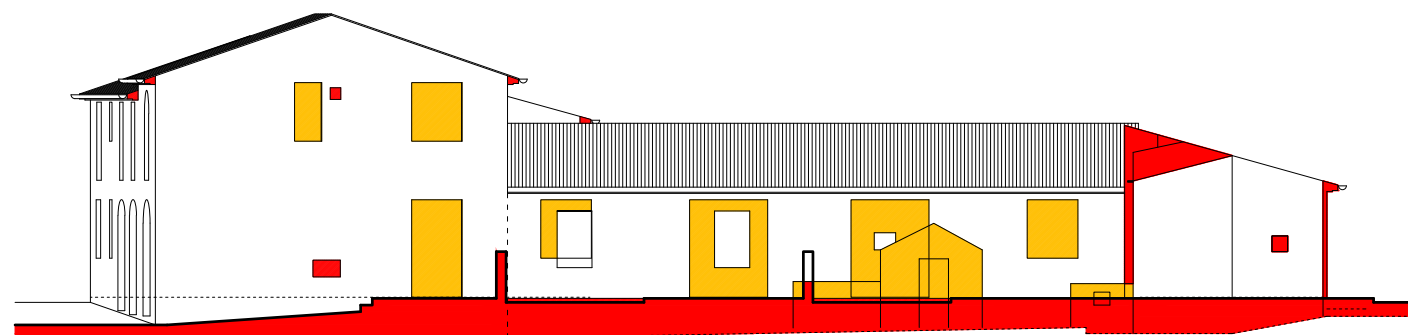

PROSPETTO OVEST N. 2